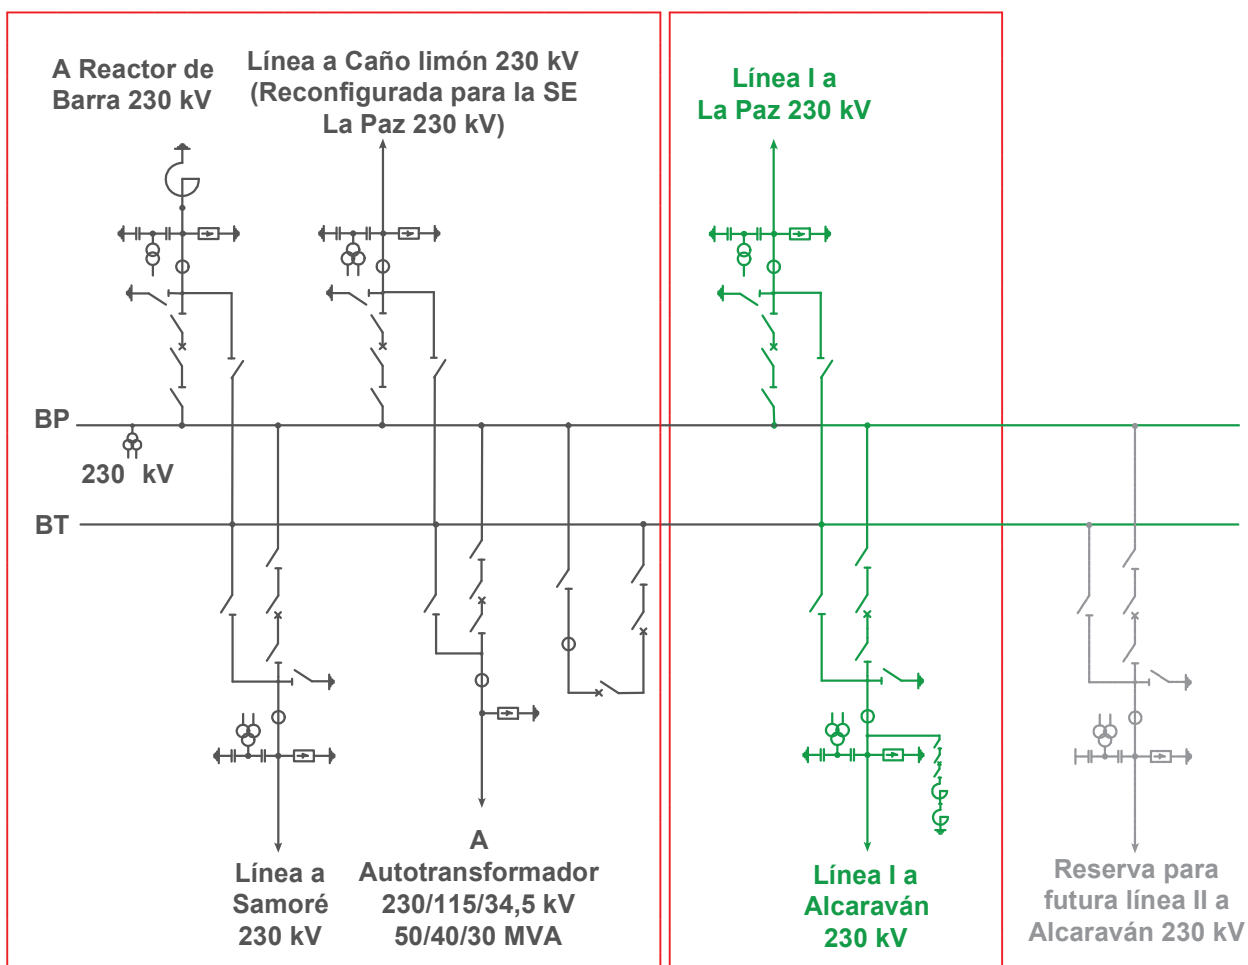

OBJETO DE LA
 CONVOCATORIA PÚBLICA
 UPME 08-2021 (Reconfiguración)

OBJETO DE LA
 CONVOCATORIA PÚBLICA
 UPME 08-2021 (Ampliación)

FIGURA 4
DIAGRAMA UNIFILAR
SUBESTACIÓN BANADÍA 230 kV