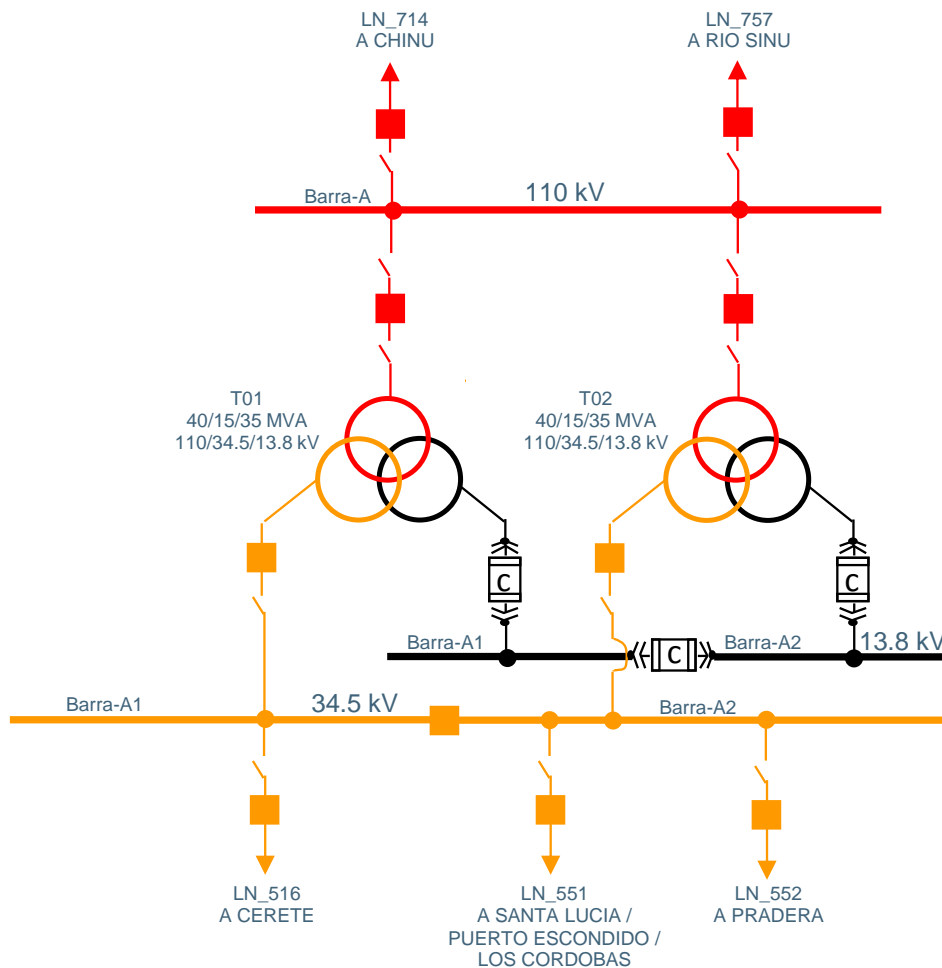

ELECTRICARIBE

ELECTRICARIBE

Unifilares

UPME

Emiro Rodríguez

1

ELECTRICARIBE

Unifilar

Subestación Montería 110/34.5/13.8 kV

Unifilar

Subestación Río Sinú 110/34.5/13.8 kV

Unifilar

Subestación Chinú 500/110/34.5 kV