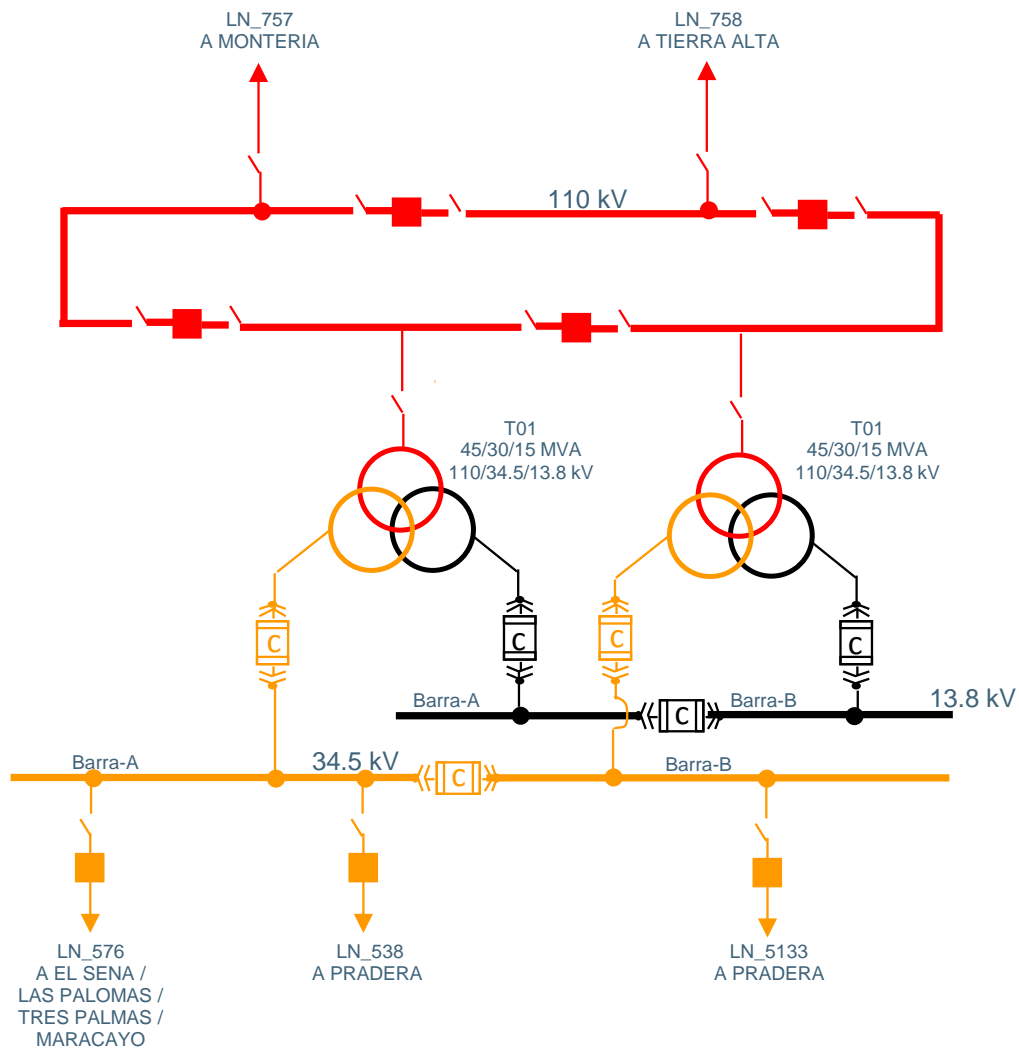

ELECTRICARIBE

ELECTRICARIBE

Unifilares

UPME

Emiro Rodríguez

1

ELECTRICARIBE

Unifilar

Subestación Montería 110/34.5/13.8 kV

Unifilar

Subestación Río Sinú 110/34.5/13.8 kV

Unifilar

Subestación Chinú 500/110/34.5 kV