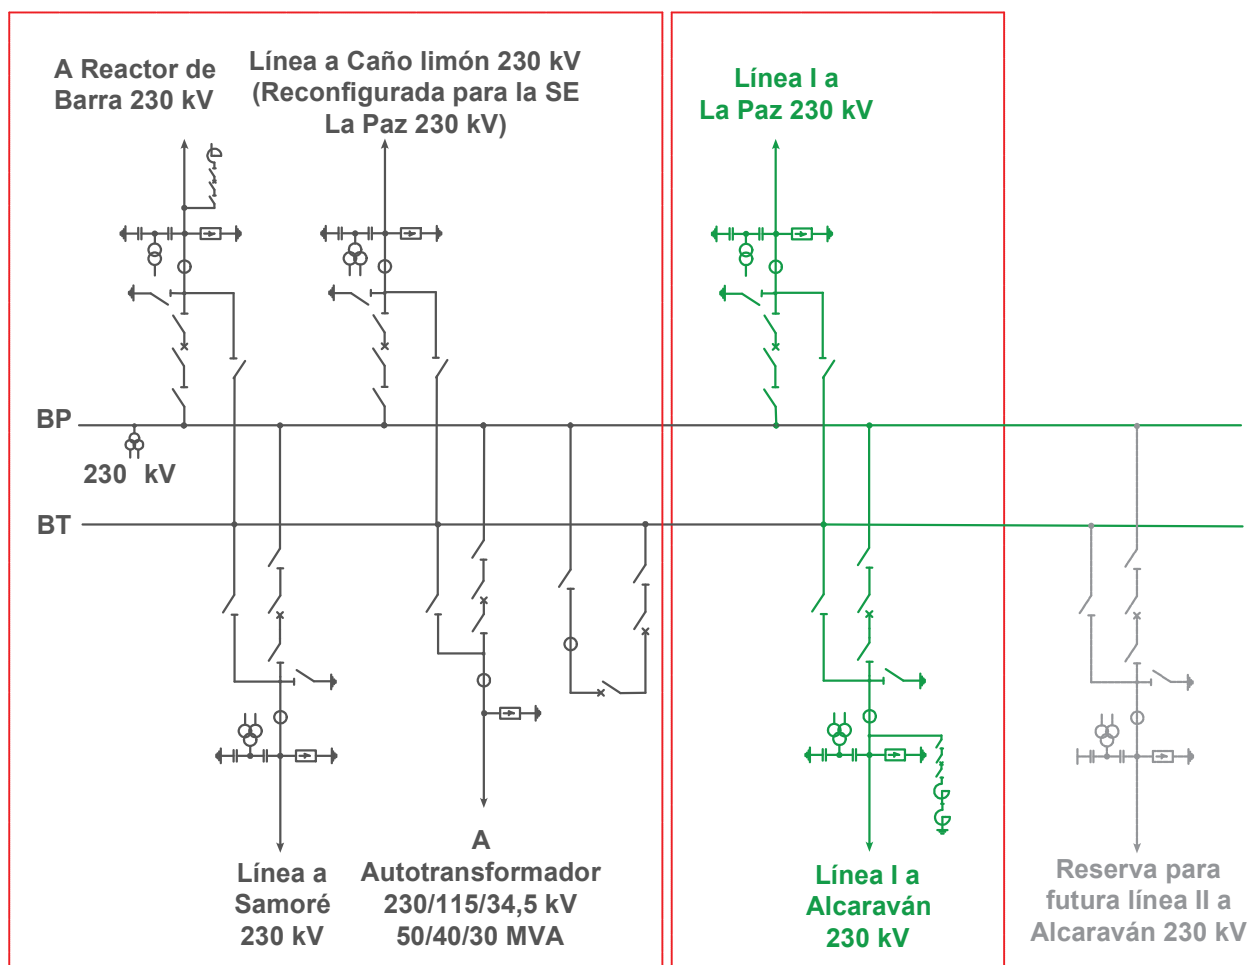

OBJETO DE LA
 CONVOCATORIA PÚBLICA
 UPME 08-2021 (Reconfiguración)

OBJETO DE LA
 CONVOCATORIA PÚBLICA
 UPME 08-2021 (Ampliación)

FIGURA 4
DIAGRAMA UNIFILAR
SUBESTACIÓN BANADÍA 230 kV