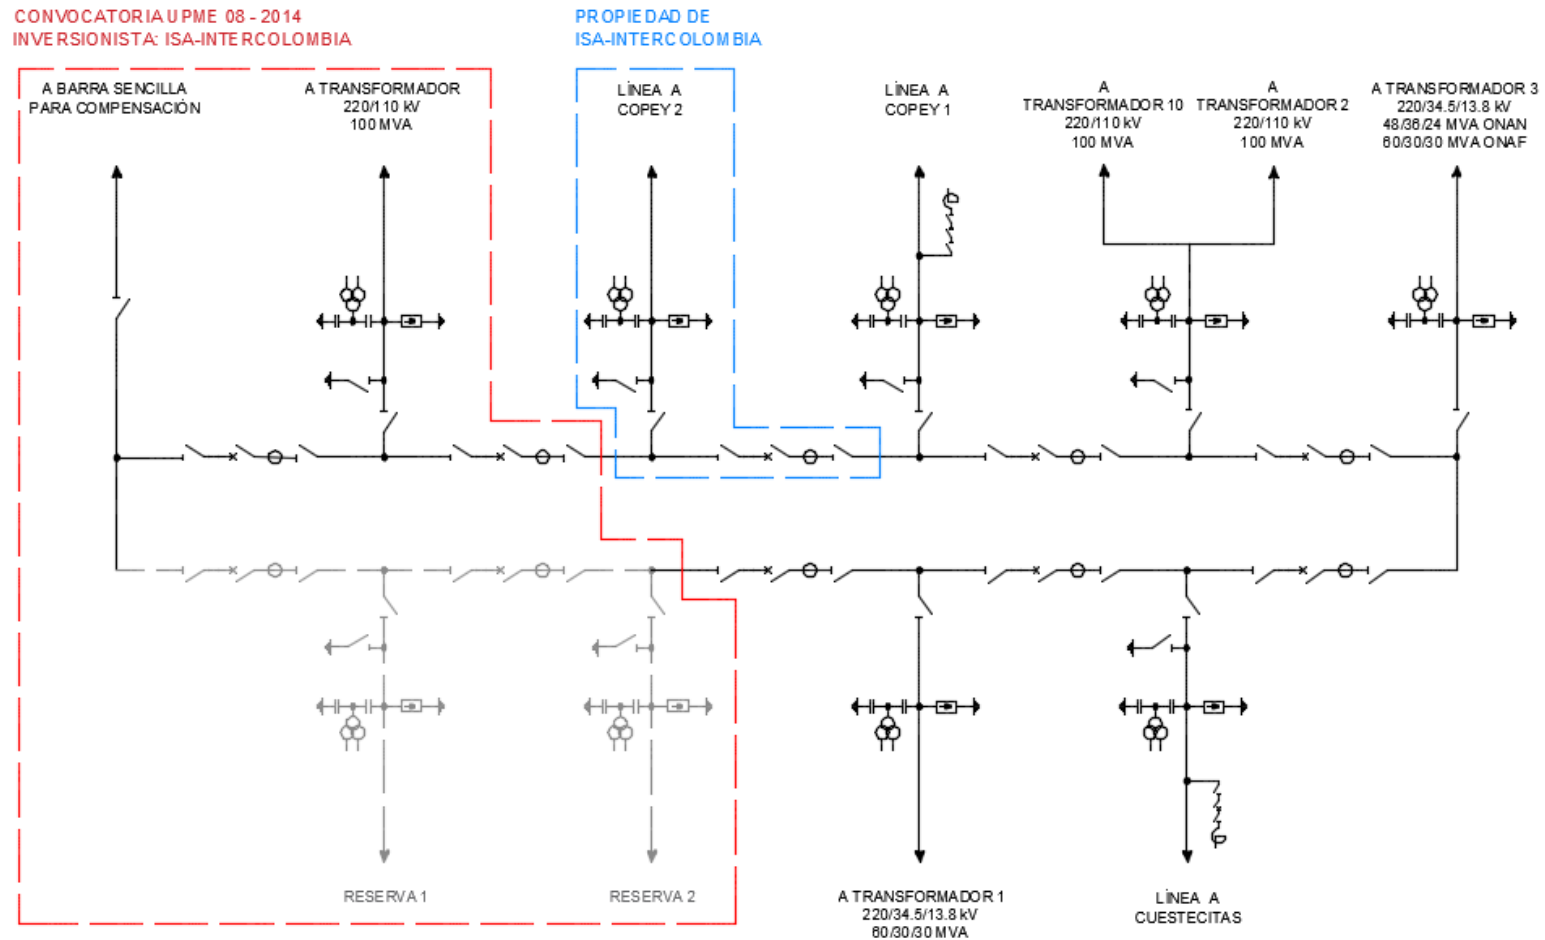

**NOTA:** El futuro inversionista podrá conectarse a cualquiera de las dos reservas a 220 kV previstas en la Convocatoria UPME 08 - 2014

**FIGURA 1**  
**VALLEDUPAR 220 kV**

Avenida Calle 26 No 69 D – 91 Torre 1, Oficina 901.  
PBX (57) 1 222 06 01 FAX: 295 98 70  
Línea Gratuita Nacional 01800 911 729